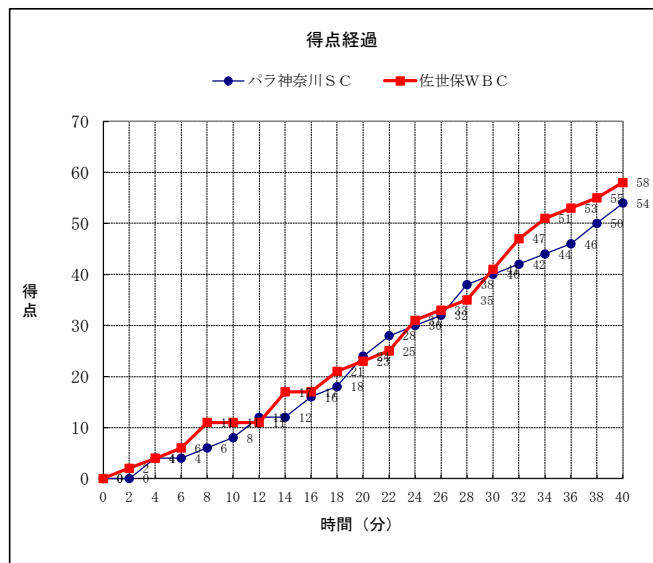

内閣総理大臣杯争奪  
第42回日本車椅子バスケットボール選手権大会  
個人トータル表

2014年5月17日 11時20分開始

1回戦

東京体育館 B - 1

パラ神奈川SC 54  
(関東)

8	1クォーター	11
16	2クォーター	12
16	3クォーター	18
14	4クォーター	17

58 佐世保WBC  
(九州)

番号	氏名(持ち点)	得点	3P	2P	FT	RB	AT	反則	番号	氏名(持ち点)	得点	3P	2P	FT	RB	AT	反則
* 6	小嶋 謙 (1)	0	0	0	0	-	-	3	* 4	永江 一徳 (1)	2	0	1	0	-	-	2
7	矢守 睦 (1.5)	6	0	3	0	-	-	2	5	一瀬 尊廣 (1.5)	-	-	-	-	-	-	-
* 8	園田 康典 (3.5)	24	0	12	0	-	-	3	6	戸田 正弥 (3)	0	0	0	0	-	-	0
9	田久保 敏光 (3.5)	-	-	-	-	-	-	-	* 7	高野 逸生 (3.5)	31	0	15	1	-	-	0
10	高橋 直哉 (4)	2	0	1	0	-	-	4	* 8	田川 祐輔 (4.5)	11	0	5	1	-	-	3
* 11	土屋 武司 (4)	4	0	2	0	-	-	2	* 9	西田 聡 (2)	5	0	2	1	-	-	-
12	中嶋 泰生 (1.5)	-	-	-	-	-	-	-	11	馬場 信弘 (1)	-	-	-	-	-	-	-
* 13	神保 康広 (3)	10	0	5	0	-	-	2	* 12	鳥海 連志 (2)	9	0	4	1	-	-	2
14	齋藤 尚徳 (4.5)	-	-	-	-	-	-	-	13	新見 英己 (2.5)	-	-	-	-	-	-	-
* 15	石川 丈則 (1.5)	8	0	4	0	-	-	4	14	三浦 敦史 (1)	-	-	-	-	-	-	-
HC	金子 幸広								HC	二宮 努							
AC	西川 広実								AC	西田 比呂華							
マネージャー	齋藤 美佳								マネージャー	高野 千明							
マネージャー	森井 友衣																
マネージャー	黒川 風里																
									トレーナー	小森 峻							
合計		54	0	27	0	0	0	20	合計		58	0	27	4	0	0	7

主審： 岸 良太郎  
副審： 蝦名 准  
副審： 小池 匡弥

〔戦評〕

1Q  
先発パラ神奈川6番、8番、11番、13番、15番、佐世保WBC4番、7番、8番、9番、12番でゲームスタート。パラ神奈川はボールから試合開始。両チームオールコートで激しくディフェンスをしている。パラ神奈川は早さを活かして攻めるもイージーシュートが決まらない。佐世保WBCも立ち上がりはバスマスをしていたものの、8番が先制し7番のアウトシュート、4番のゴール下シュートで点を入れていく。パラ神奈川はタイムアウトや交代で流れを変えようとするも、ファウルやシュートミスで流れを変えられず8対11で1Q終了。