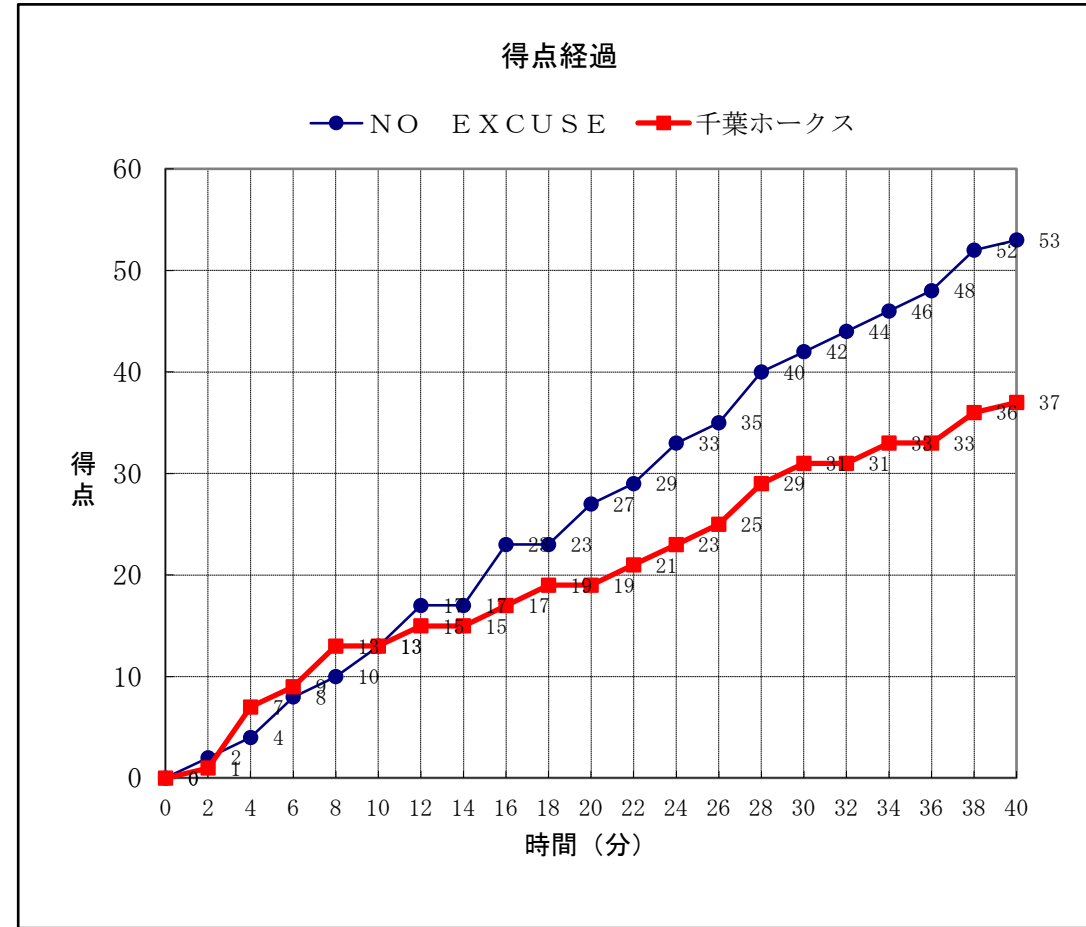

〔戦評〕

1Q: ゲーム開始1本目のゴールはNOEXの安(4番)が決める。両チームともパスを回しながら得点するが、5分経過しても点差は開かず試合は進む。(千葉9点、NOEX8点)

2Q: それぞれの持ち味を生かして両チームとも得点していくが、同じような点数でなかなかシュートが決まらずに攻めあぐむ。5分過ぎあたりでNOEXの安(4番)が2本連続でシュートを決め、21-15と徐々にゲームが動き出す。さすがの千葉も頑張るが、19-27で2Qが終了。