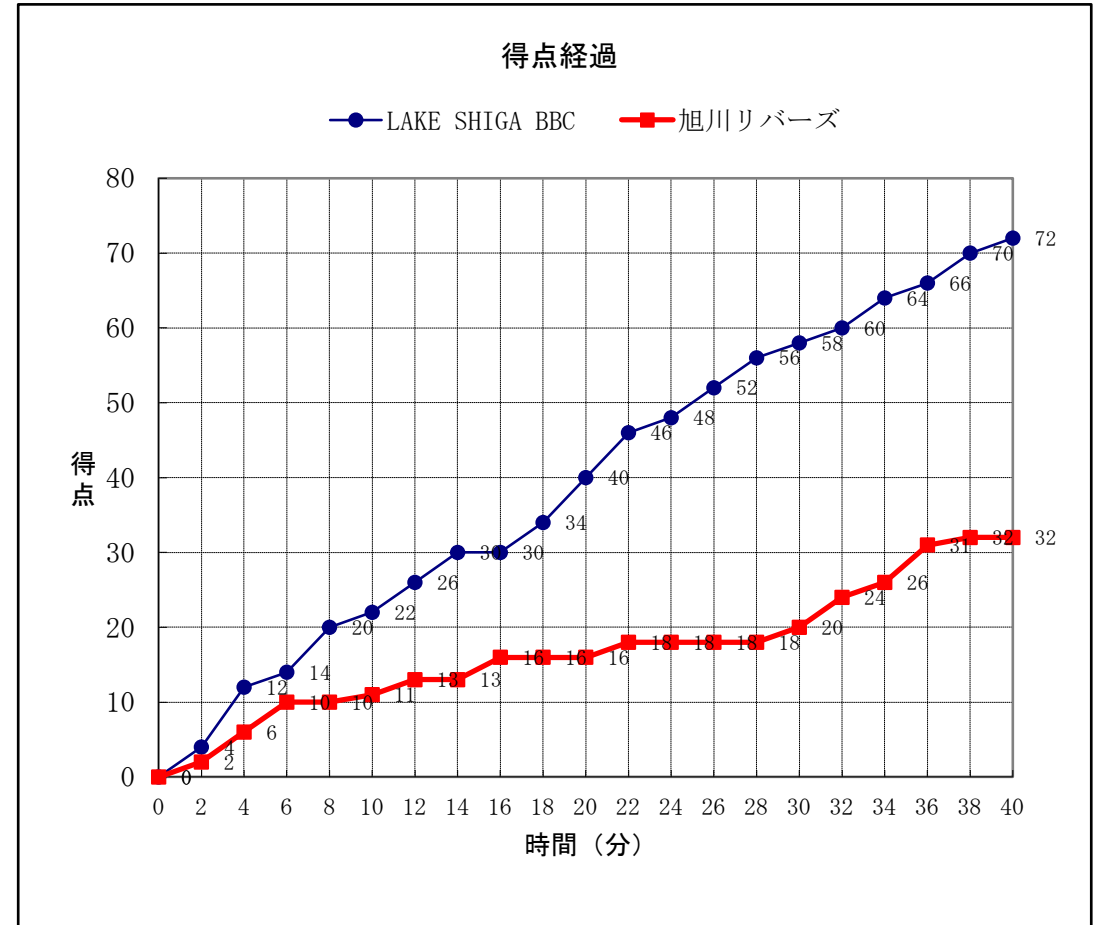

「東日本大震災」被災地復興支援 内閣総理大臣杯争奪
第40回記念日本車椅子バスケットボール選手権大会
個人トータル表

3回戦										2012年5月3日 13時20分開始									
LAKE SHIGA BBC (近畿)										旭川リバーズ (北海道)									
72										32									
22 1クォーター 11 18 2クォーター 5 18 3クォーター 4 14 4クォーター 12																			
番号	氏名(持ち点)	得点	3P	2P	FT	RB	AT	反則		番号	氏名(持ち点)	得点	3P	2P	FT	RB	AT	反則	
* 4	安田 孝志 (4.0)	13	0	6	1	-	-	3		* 4	柏川 貴彦 (2.0)	6	0	3	0	-	-	2	
* 5	前野 奨 (1.0)	0	0	0	0	-	-	0		* 5	川村 徹 (1.5)	3	0	1	1	-	-	4	
* 6	小島 慎弥 (2.5)	4	0	2	0	-	-	2		* 6	鹿野 啓司 (4.0)	18	0	8	2	-	-	2	
* 8	平田 博之 (2.0)	6	0	3	0	-	-	1		* 7	昆野 将己 (2.5)	5	0	2	1	-	-	0	
9	下村 徹 (2.5)	12	0	6	0	-	-	5		* 9	及川 満 (3.5)	0	0	0	0	-	-	1	
10	山本 尚三郎 (1.5)	0	0	0	0	-	-	2		10	藤嶋 茂紀 (2.0)	0	0	0	0	-	-	1	
11	井坂 亮司 (4.5)	0	0	0	0	-	-	0											
12	坂本 智 (4.0)	16	0	8	0	-	-	1											
* 13	横江 翔平 (4.0)	21	0	10	1	-	-	4											
HC	山崎 沢香									HC	広富 美保								
AC	西銘 鉄矢									AC									
マネージャー	西村 あゆみ									マネージャー	中村 瞳								
マネージャー	長束 すが子									マネージャー	赤間 光浩								
トレーナー	下村 絵美																		
合計		72	0	35	2	0	0	18		合計		32	0	14	4	0	0	10	
主審： 増竹昇 副審： 福井公平 副審： 祖父江達也																			

〔戦評〕

[1Q]
スタートはLAKE SHIGA#4,#6,#8,#9、旭川リバーズ#4,#5,#6,#7,#9。
LAKE SHIGAは#4、#13を中心に高さを活かしてインサイドを攻めていく。対して、旭川リバーズは#6を中心にミドルシュートで対抗。
ボールカットからのランニングシュートやカットインなど平面を活かして攻める旭川リバーズに対してLAKE SHIGAはセンターを活かして確実にシュートを重ねていき、22対11で終了。