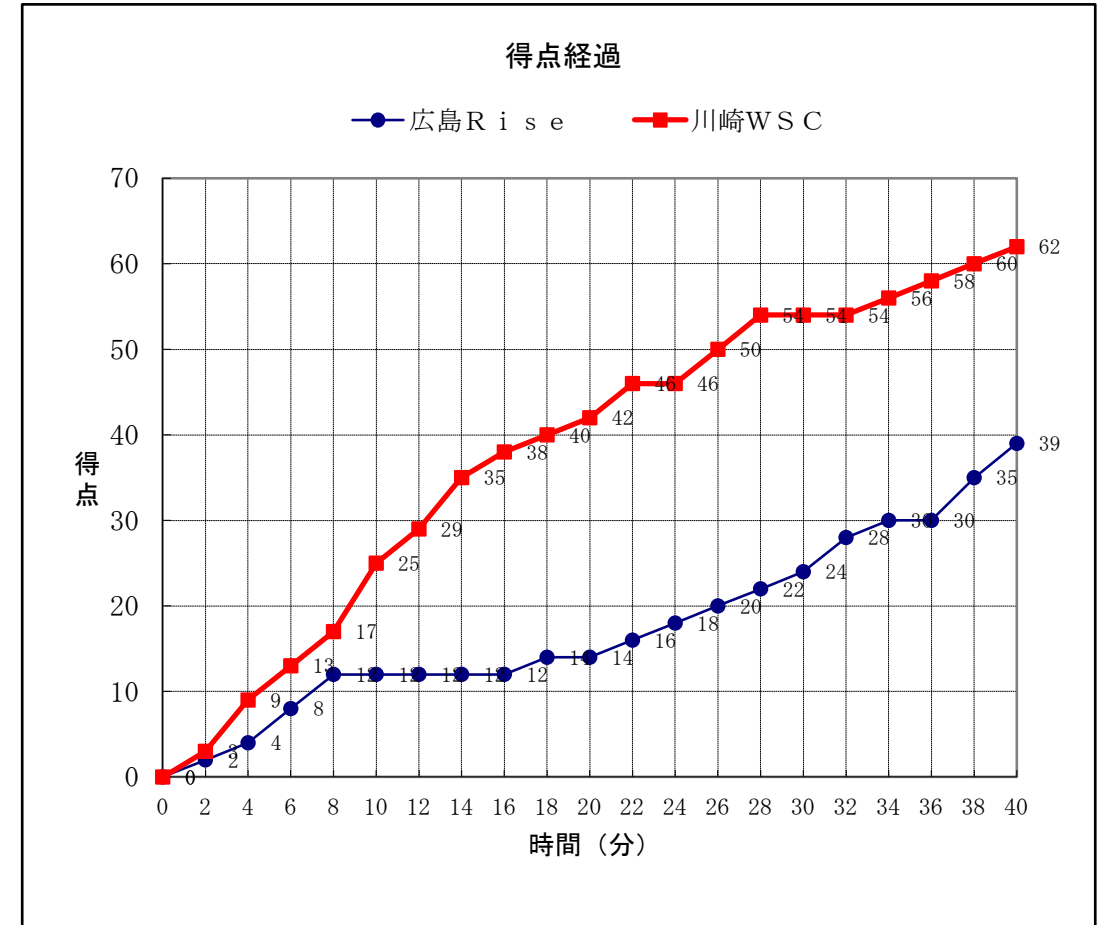

「東日本大震災」被災地復興支援 内閣総理大臣杯争奪  
第40回記念日本車椅子バスケットボール選手権大会  
個人トータル表

1回戦										2012年5月2日 14時50分開始		東京体育館		C - 1			
広島R i s e (中国)										39		62		◎ 川崎W S C (関東)			
										12 1クォーター 25							
										2 2クォーター 17							
										10 3クォーター 12							
										15 4クォーター 8							
番号	氏名(持ち点)	得点	3P	2P	FT	RB	AT	反則	番号	氏名(持ち点)	得点	3P	2P	FT	RB	AT	反則
* 4	向山 義樹 (1.5)	4	0	2	0	-	-	0	4	志村 政一 (4.0)	6	0	3	0	-	-	2
6	谷口 直彦 (2.0)	0	0	0	0	-	-	1	5	三ツ橋 建治 (1.0)	-	-	-	-	-	-	-
* 7	清山 洋一郎 (1.0)	0	0	0	0	-	-	2	6	村田 哲也 (2.0)	-	-	-	-	-	-	-
* 8	石丸 豊 (3.5)	17	0	8	1	-	-	3	* 7	佐々木 勝也 (1.5)	6	0	3	0	-	-	1
* 9	西崎 哲朗 (1.0)	2	0	1	0	-	-	2	* 8	岡野 憲太郎 (1.5)	6	0	3	0	-	-	1
10	上垣内 正隆 (1.5)	0	0	0	0	-	-	0	10	中嶋 仁 (4.5)	0	0	0	0	-	-	2
* 15	山田 高弘 (4.5)	16	0	7	2	-	-	3	11	観音 仁 (2.0)	0	0	0	0	-	-	3
									12	桜井 芳明 (1.0)	-	-	-	-	-	-	-
									* 13	石原 正治 (4.5)	22	0	10	2	-	-	2
									14	小野寺 章彦 (1.0)	-	-	-	-	-	-	-
									* 15	坂田 健二 (2.0)	18	0	9	0	-	-	2
									* 18	井藤 征世 (3.0)	4	0	2	0	-	-	1
HC	山田 高弘								HC	小野寺 章彦							
AC									AC								
マネージャー	竹本 真弓								マネージャー	長谷川 道子							
マネージャー	久保田 明見																
マネージャー	河本 真理子								トレーナー	小倉 百合							
合計		39	0	18	3	0	0	11	合計		62	0	30	2	0	0	14
主審： 柴田 洋児 副審： 沖島 理恵子 副審： 田谷 敏行																	

〔戦評〕

【1Q】広島 4、7、8、9、15 川崎 7、8、13、15、18 でスタート。  
川崎ボールスタート。ダウンスクリーンからのシールで、13番石原のインサイドシュートで、川崎得点。広島4番：向山のランニングシュートを決める。  
両チームとも、序盤はゾーンディフェンス。  
川崎は13番を起点にパスを回し、確実にインサイドのシュートを決めるも、広島はパスがうまく回し切れず中々、ゴールにはたどり着けず、12対25で1Qを終える。

【2Q】川崎はゾーンディフェンスからマンツーマンディフェンスに変え、ゲームの流れを変え始め広島の攻撃を封じている。川崎は広いスペースを使い、パスがよく通り確実にシュートを決めていく。  
広島は川崎のマンツーマンディフェンスに強く当たられ、パスミスが目立ち中々シュートまで辿りつけない。一方川崎はインサイド、アウト、ミドルシュートを確実に決めていき、流れは川崎に傾いた。14対42で2Qを終える。

【3Q】川崎のメンバー交代により、広島はオフENSEの動きが良くなり次第にパスが繋がる様になり、得点が伸び始めたが川崎のディフェンスを崩すことが出来ず点差は縮まらず24対54で3Q終える。

【4Q】広島は徐々に落ち着き始め、15番のミドル、インサイドシュートが連続に決まり、流れは、広島へ傾き始めたが、序盤の点差が縮まり切れず、39対62と川崎の勝利となる。

(担当：天羽／西原／鳥居)