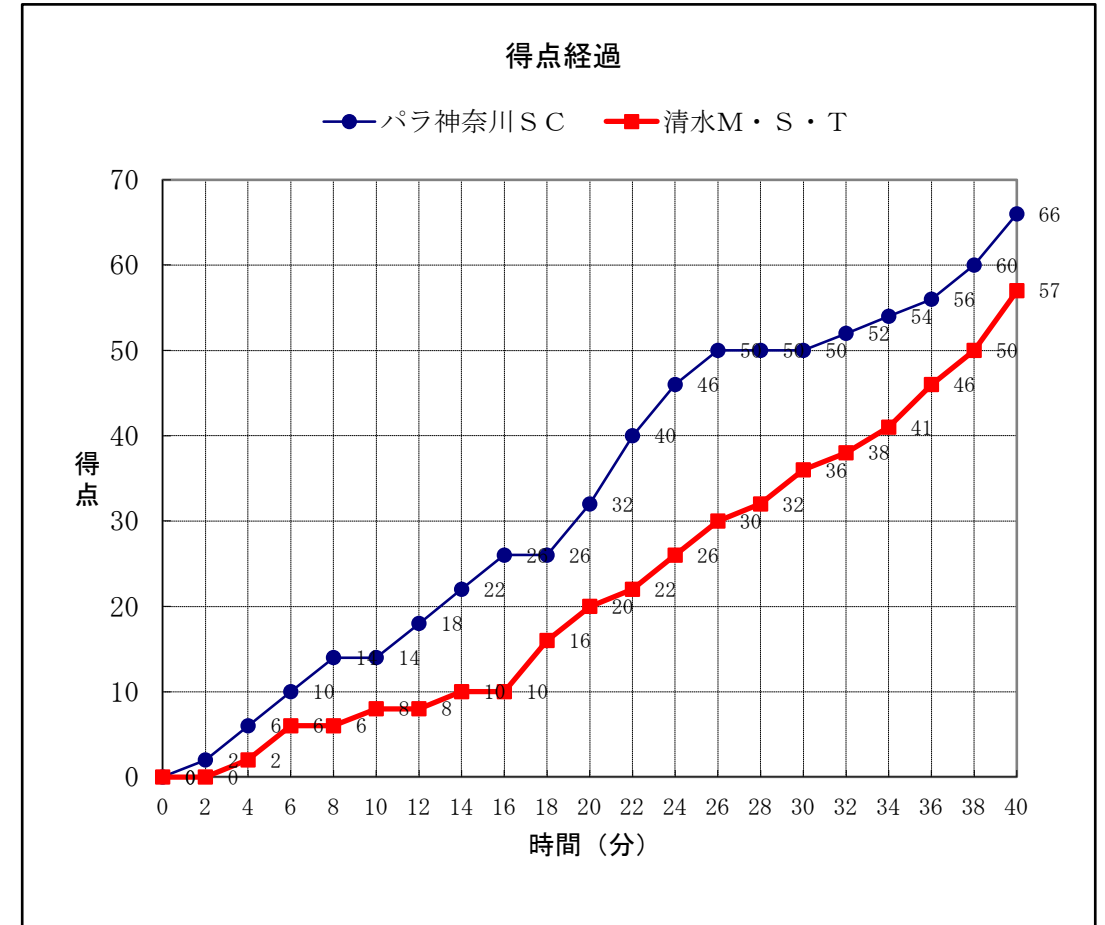

〔戦評〕

1stQ：パラ神奈川はリズムの良いパスワークと堅いディフェンスからの速い攻撃で好調な滑り出しとなる。一方、清水はパラ神奈川のディフェンスに苦しみ、序盤はなかなかシュートが決まらずに苦しい展開となる。1stQは、パラ神奈川ペースでパラ神奈川が14-8とリードして終了。

2ndQ：1stQの流れの良さをそのままつなげたパラ神奈川が立ち上がりリードを広げる。清水はなかなかシュートが決まらず、さらに高さで勝るパラ神奈川がリバウンドでも有利なため、セカンドチャンスも掴めずリズムに乗れない。途中、メンバー交代から良いリズムとなった清水も得点を重ねるが、詰め切れないままパラ神奈川が32-20とリードのまま前半終了。

4thQ：パラ神奈川は退場2名、テクニカルファウル2回などファウルトラブルとなるが、清水が序盤はそのチャンスを活かしかれない。一方、パラ神奈川も3rdQに続き、清水のディフェンスに苦しむ。終盤は清水が堅いディフェンスからじわじわと得点を詰めるが、それまでのリードを守りきったパラ神奈川が66-57で終了。

パラ神奈川は立ち上がり試合のペースを掴んだことが勝因。清水は後半立て直ただけに前半の攻撃の不調が痛かった。