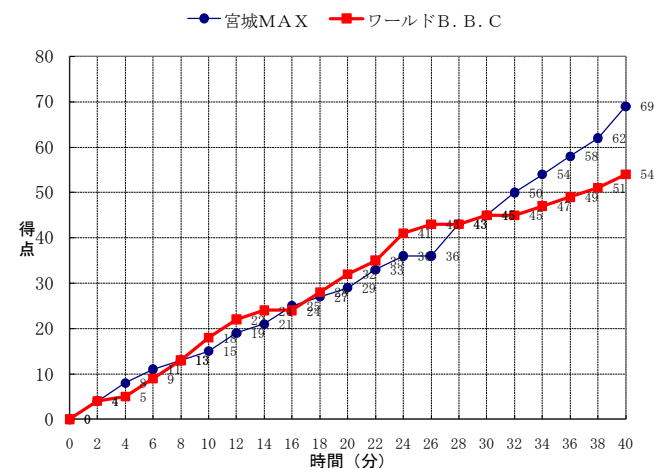

内閣総理大臣杯争奪
第39回日本車椅子バスケットボール選手権大会
個人トータル表

2009年5月4日 15時00分開始

3回戦

東京体育館 D - 5

◎
宮城MAX
(東北)

69

15 1クォーター 18
14 2クォーター 14
16 3クォーター 13
24 4クォーター 10

55

主審： 増竹 昇
副審： 岸 良太郎
副審： 斎藤 登

得点経過

〔戦評〕

(担当：徳竹／太田／鳥居)

1Q：ワールドの先制点でスタート。ワールドは合わせのプレーで加点。ワールド15番、宮城13番の高い打点から放たれるシュート、宮城はディフェンスするもののゴール下で穴ができて、ワールドは上手くそこを突く。15対18でワールドのリード。

2Q：ワールドはディフェンスリバウンド、宮城は13番を中心にディフェンスでボールを奪う。宮城は9番、13番の高さを使った攻撃に対し、ワールドは12番が着実に点を重ねる。29対32でワールドのリード。